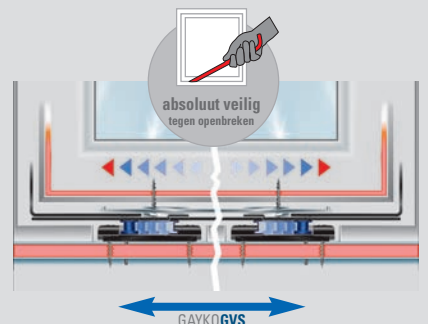

NOOIT MEER VERVEN.

EENVOUDIG ONDERHOUD,
MEER COMFORT,
VEILIGHEID EN GEZELLIGHEID.

GAYKO

ramen zijn

STEVIG EN INTELLIGENT GECONSTRUEERD.

Een rustig gevoel...

GAYKO introduceert een compleet vernieuwde generatie ramen met een hele reeks op elkaar afgestemde technische innovaties, die aan alle eisen voor warmte-isolatie, geluidsisolatie en veiligheid voldoen. Met de unieke, gepatenteerde constructie met **GAYKOESP** (Extreem stabiel professioneel schroefstelsel) en **GAYKOGVS** (teggengesteld sluitsysteem) hebben GAYKO-ramen een echte kwaliteitsvoorsprong. Het resultaat: lange levensduur en behaaglijk comfort – decennia lang!

Super stabiel scharnierband met GAYKOESP

Aan het scharnier ontstaat de hoogste gewichtsbelasting. In combinatie met de extra versterkte GAYKO-scharnierstrip garandeert de extreem stabiele profielbevestiging **GAYKOESP** bijzondere stevigheid. Zo weerstaan GAYKO-ramen in het zogenaamde schaarlager (uitscheur-) krachten tot 800 kg!

Het tegengestelde sluitsysteem GAYKOGVS

Het gepatenteerde veiligheidssysteem **GAYKOGVS** zorgt ervoor, dat de veiligheidsspannen elkaar blokkeren. Verschuiven van het raam is onmogelijk, omdat bij elke poging in alle richtingen tegenkrachten aanwezig zijn. Zo maken inbrekers geen kans!